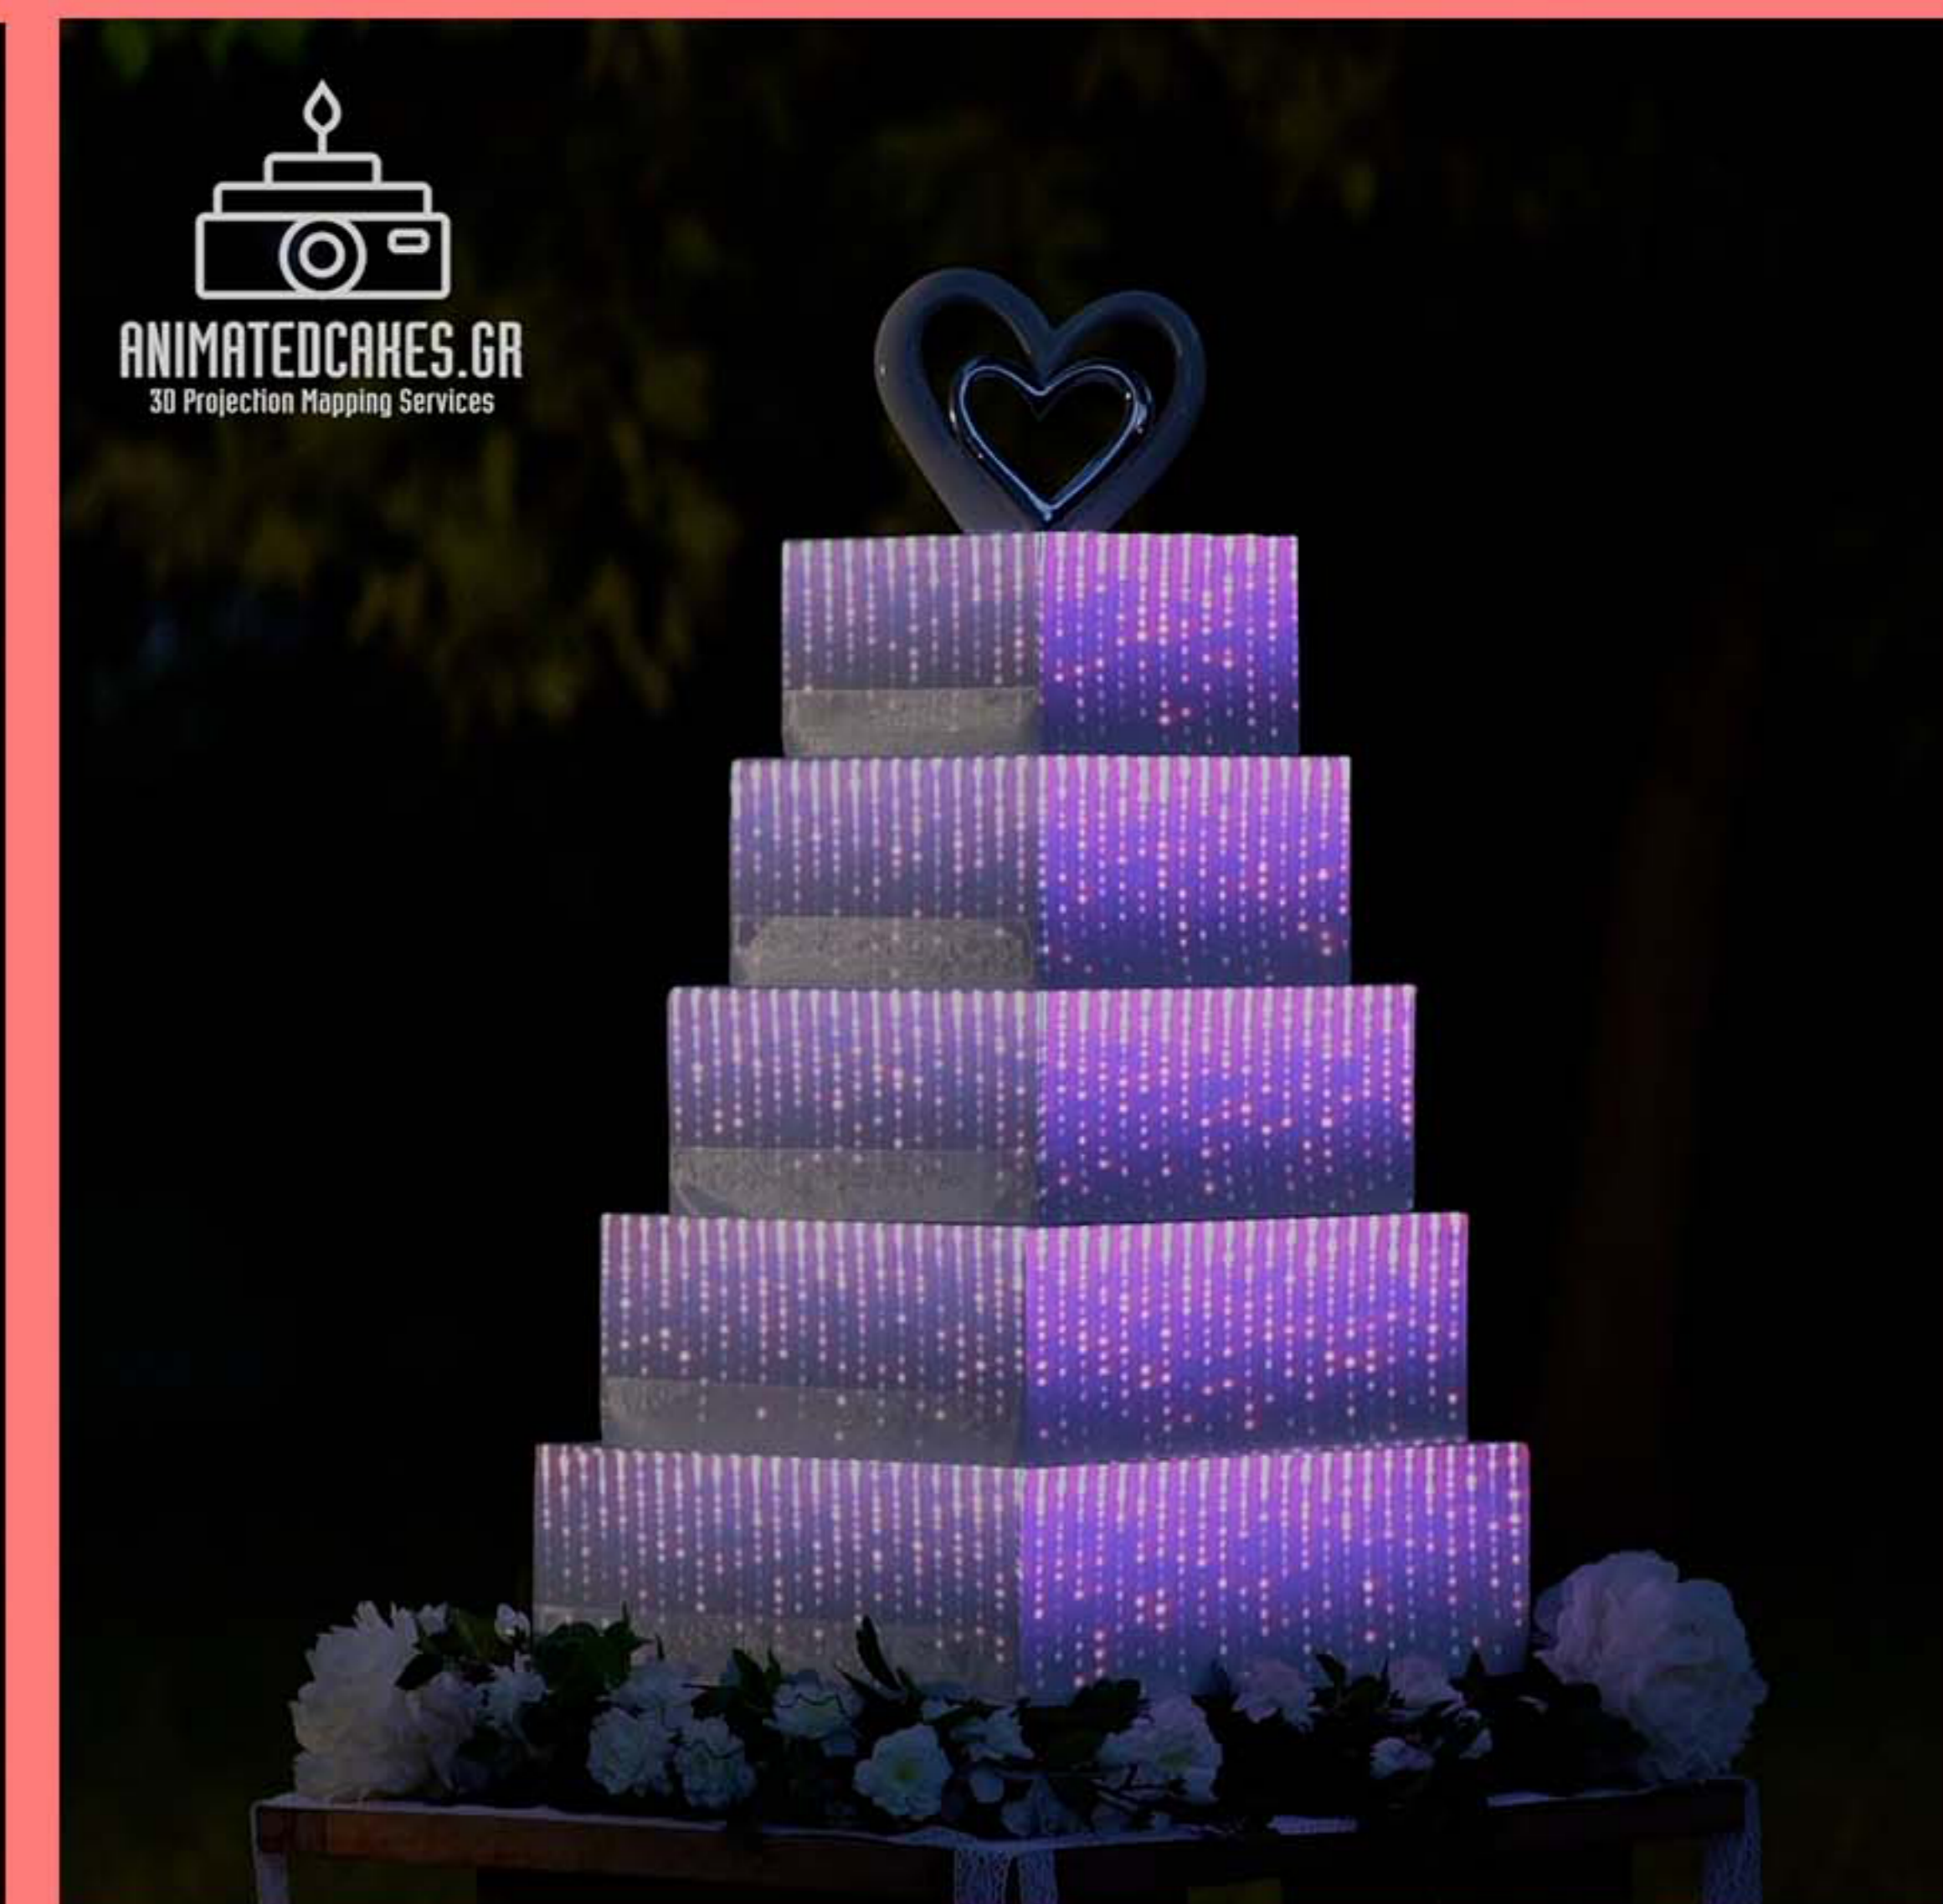

Μια ξενάγηση στον κόσμο της Animated Cakes

facebook.com/AnimatedCakes.gr

instagram.com/animatedcakesgr