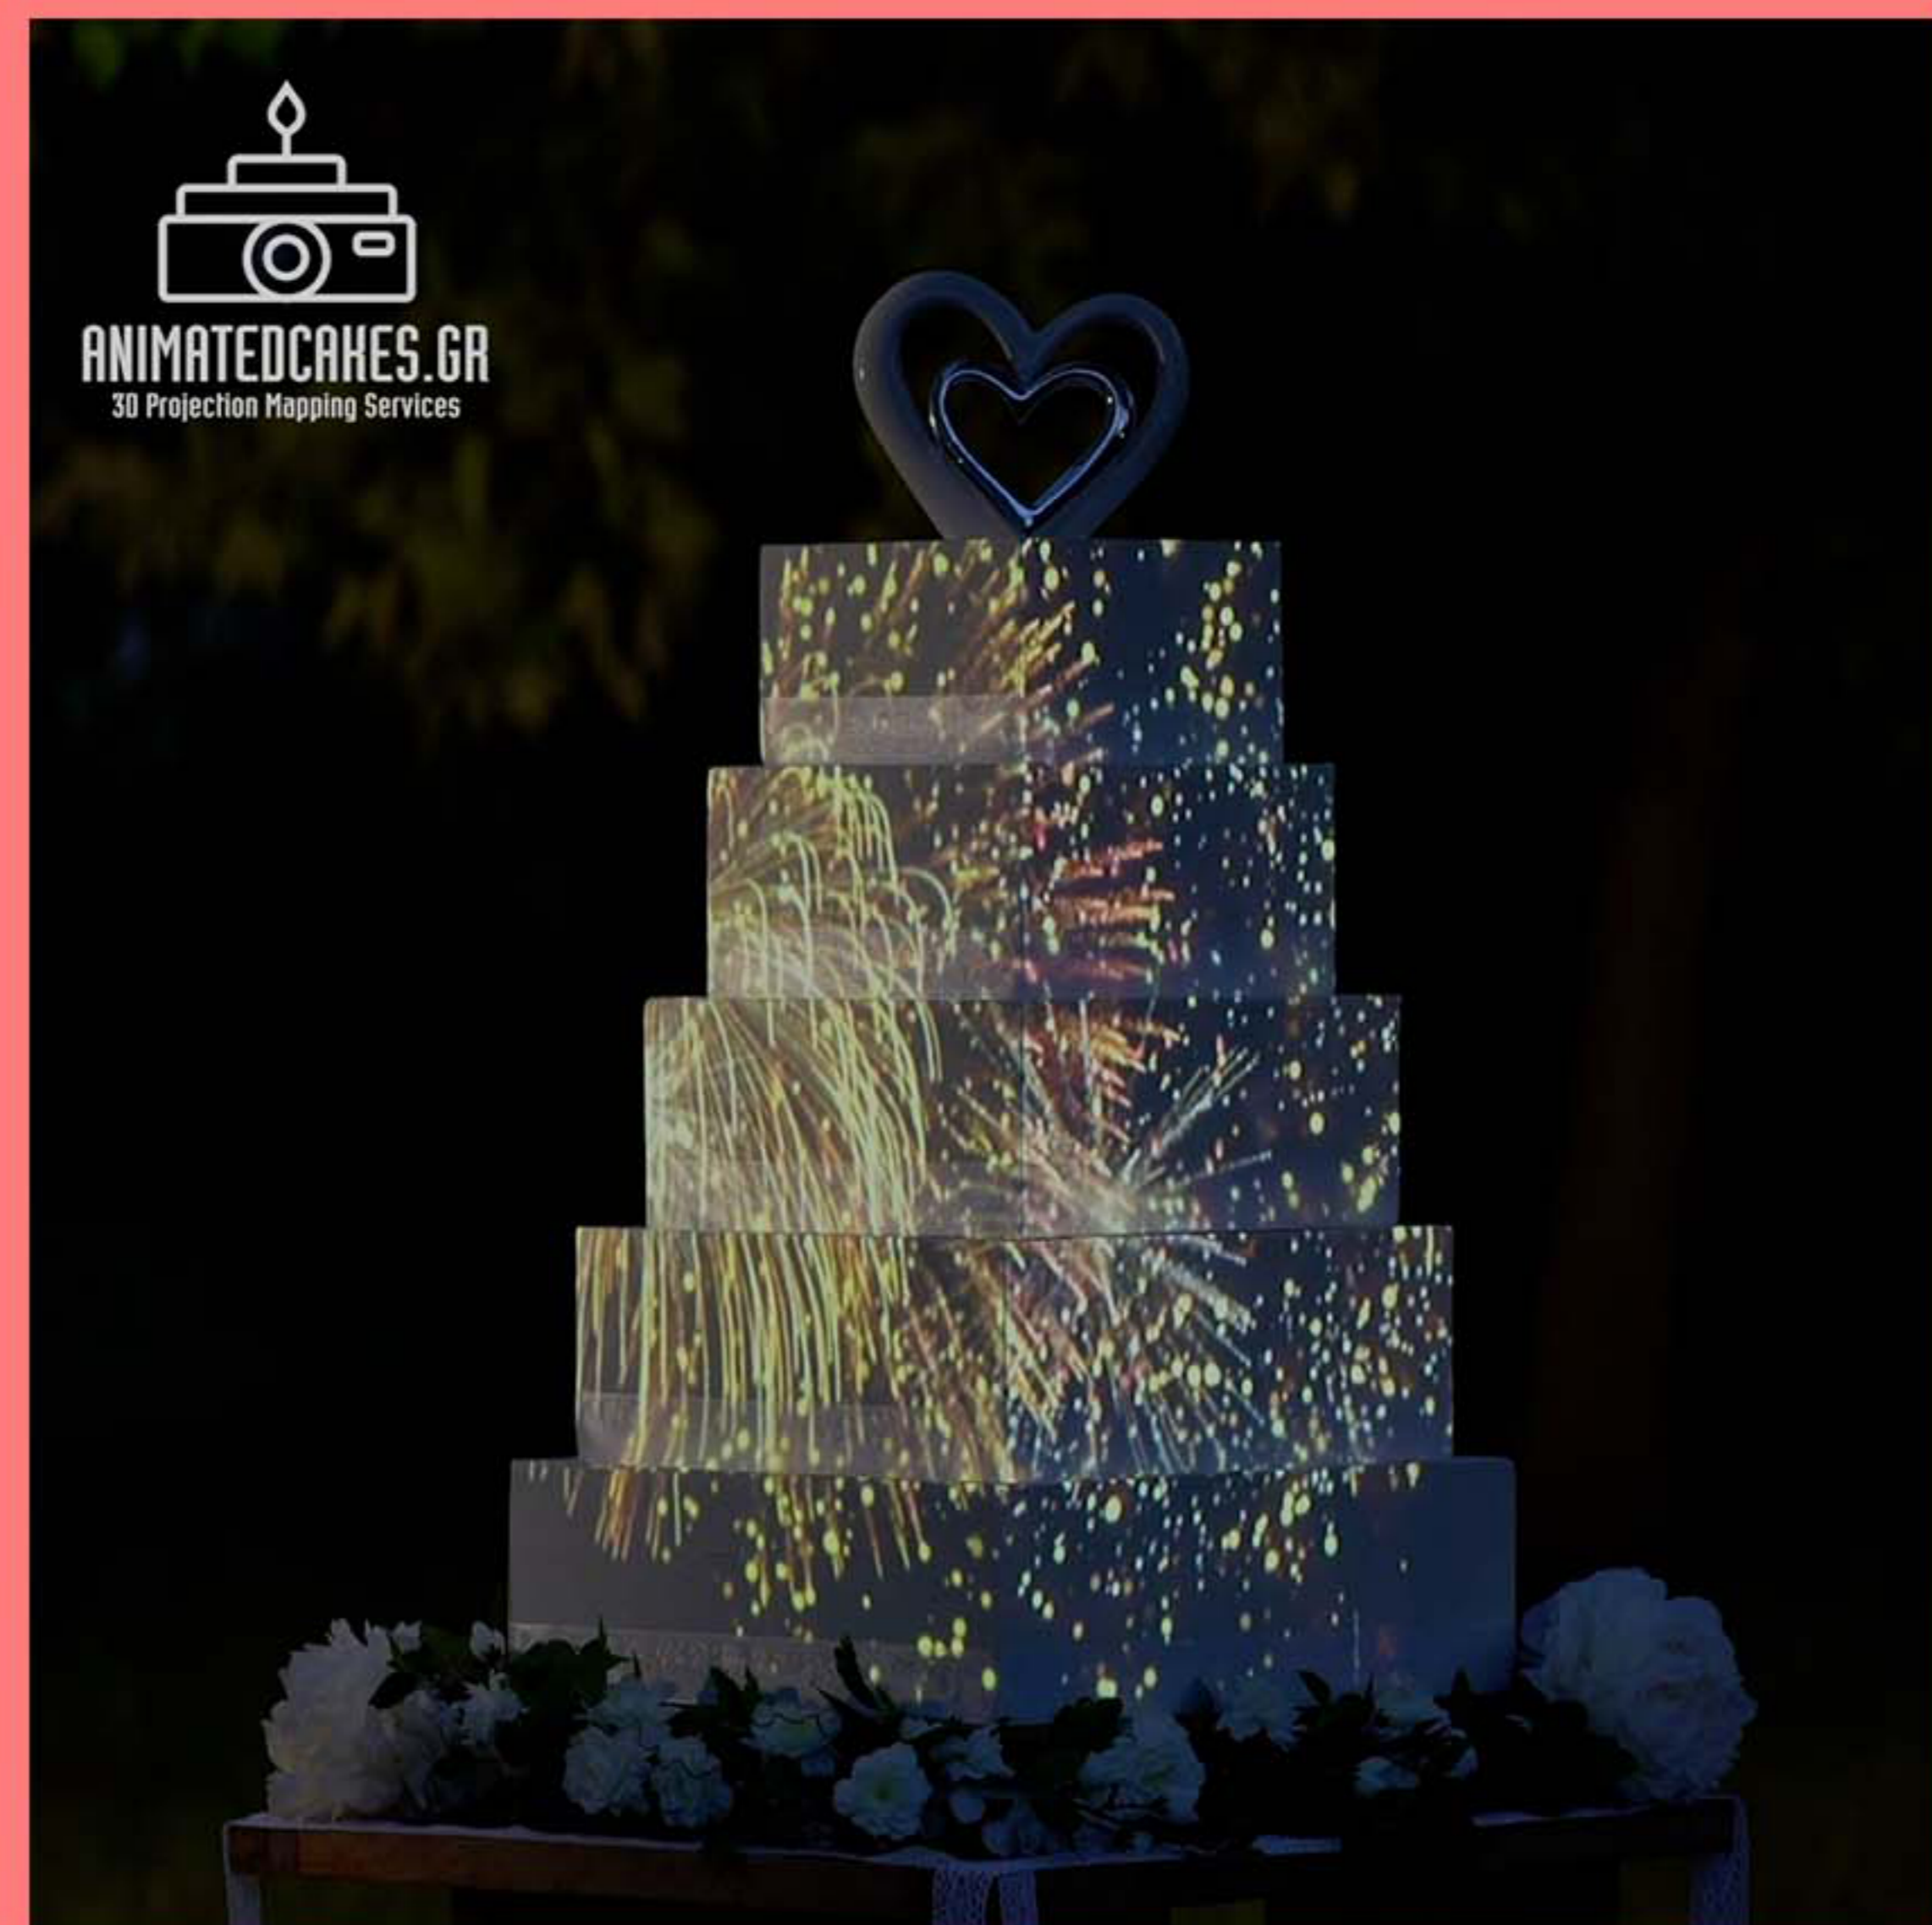

Μια ξενάγηση στον κόσμο της Animated Cakes

facebook.com/AnimatedCakes.gr

instagram.com/animatedcakesgr