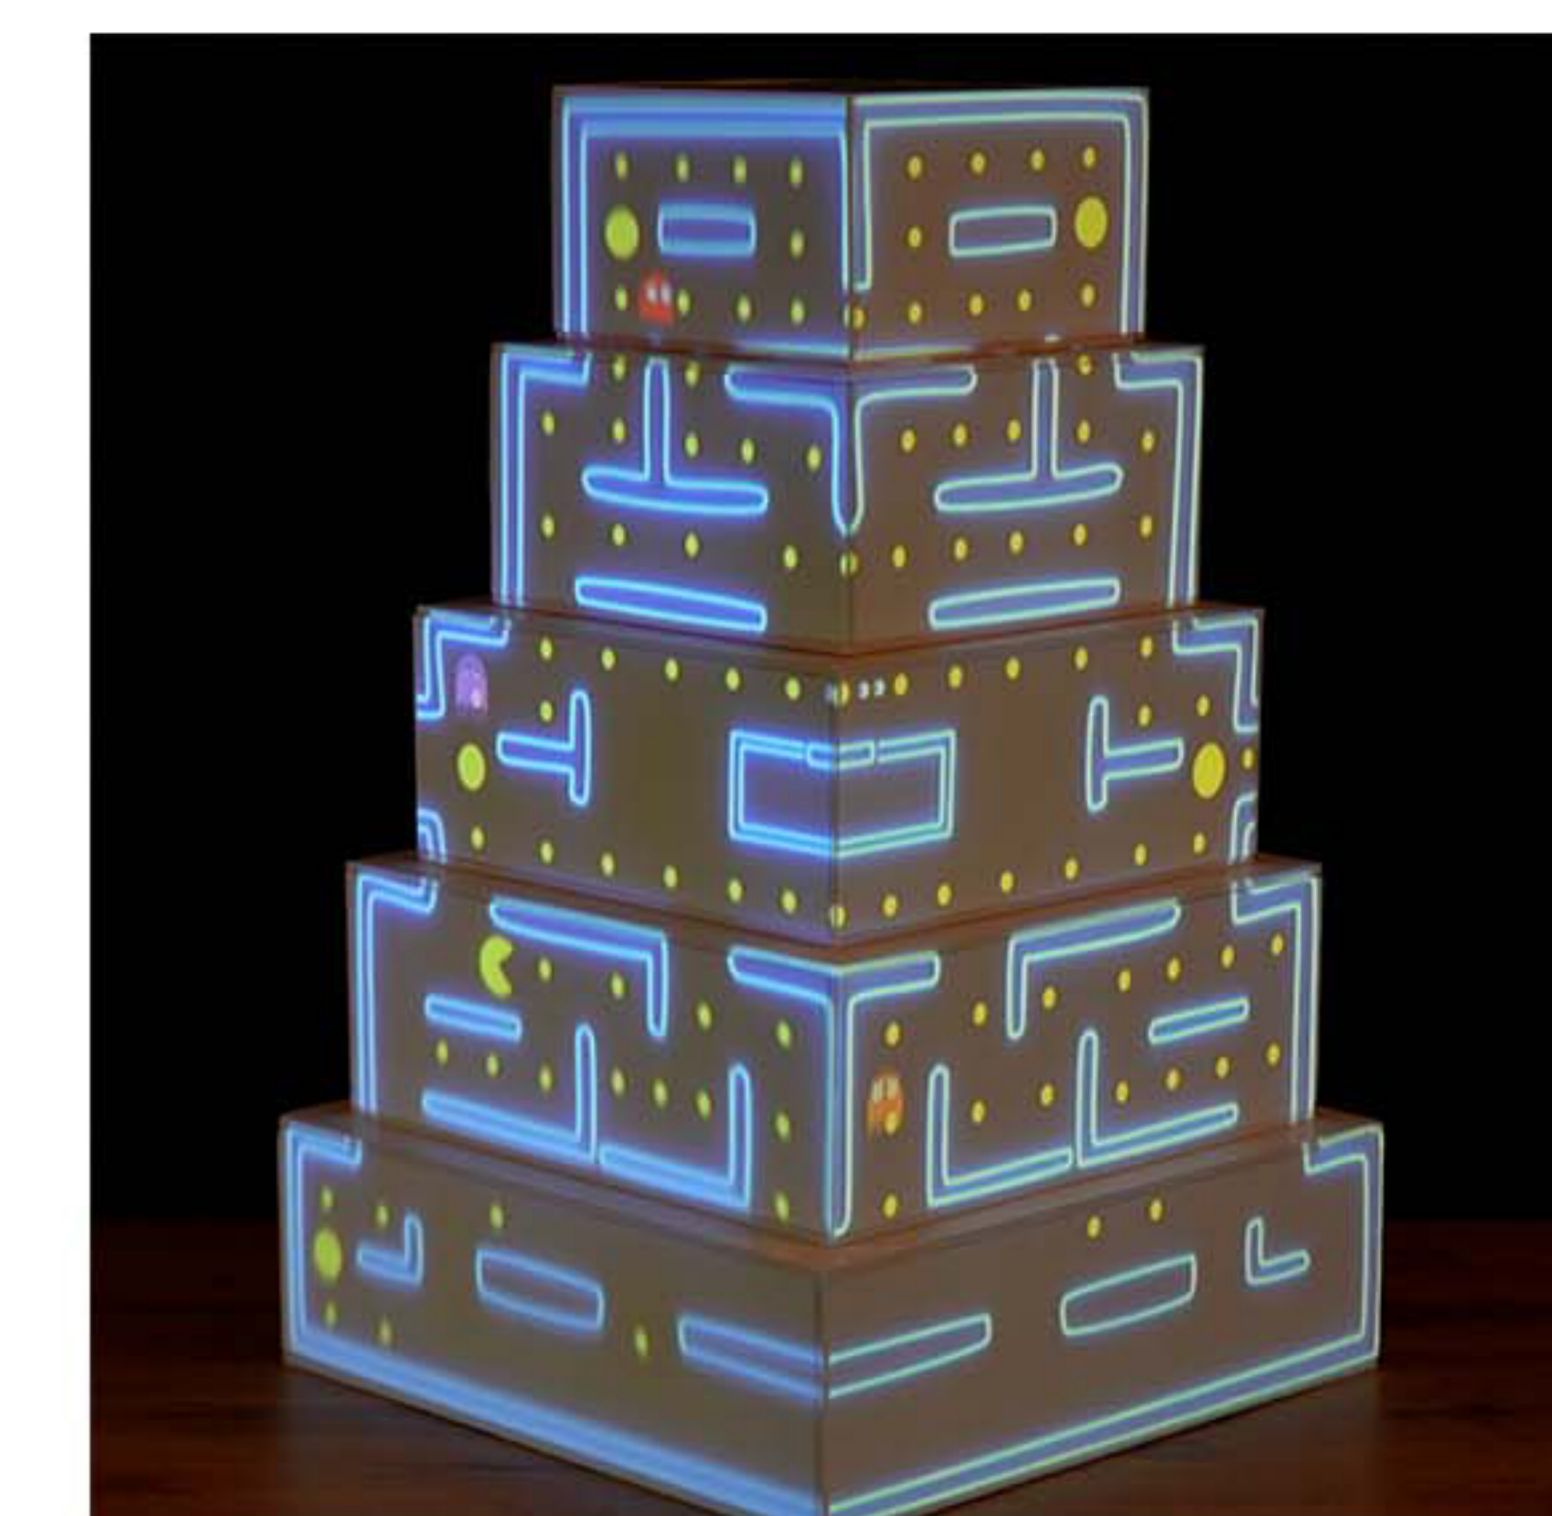

Μια ξενάγηση στον κόσμο της **Animated Cakes**

facebook.com/AnimatedCakes.gr

instagram.com/animatedcakesgr

Υπηρεσίες των Animated Cakes

Τούρτες Γάμου

Η υπηρεσία αυτή απευθύνεται σε όλους εσάς που σχεδιάζετε το γάμο σας και θέλετε αυτό το κάτι παραπάνω που θα απογειώσει την κατά τα άλλα υπέροχη και τόσο σημαντική μέρα για εσάς!

Τούρτες για επιχειρήσεις

Η υπηρεσία αυτή απευθύνεται σε επιχειρήσεις. Μέσα από τις τούρτες μας μπορείτε να κάνετε τη διαφορά και να εντυπωσιάσετε τους καλεσμένους σας. Η τούρτα προσαρμόζεται πλήρως στις ανάγκες του Brand σας και της ιστορίας που θέλετε να αφηγηθείτε.

Τούρτες Γενεθλίων

Η υπηρεσία αυτή απευθύνεται στους μικρούς μας φίλους! Θέλετε μια τούρτα που πραγματικά θα κάνει τη διαφορά από ότι άλλο έχετε δει σε ένα παιδικό πάρτυ;