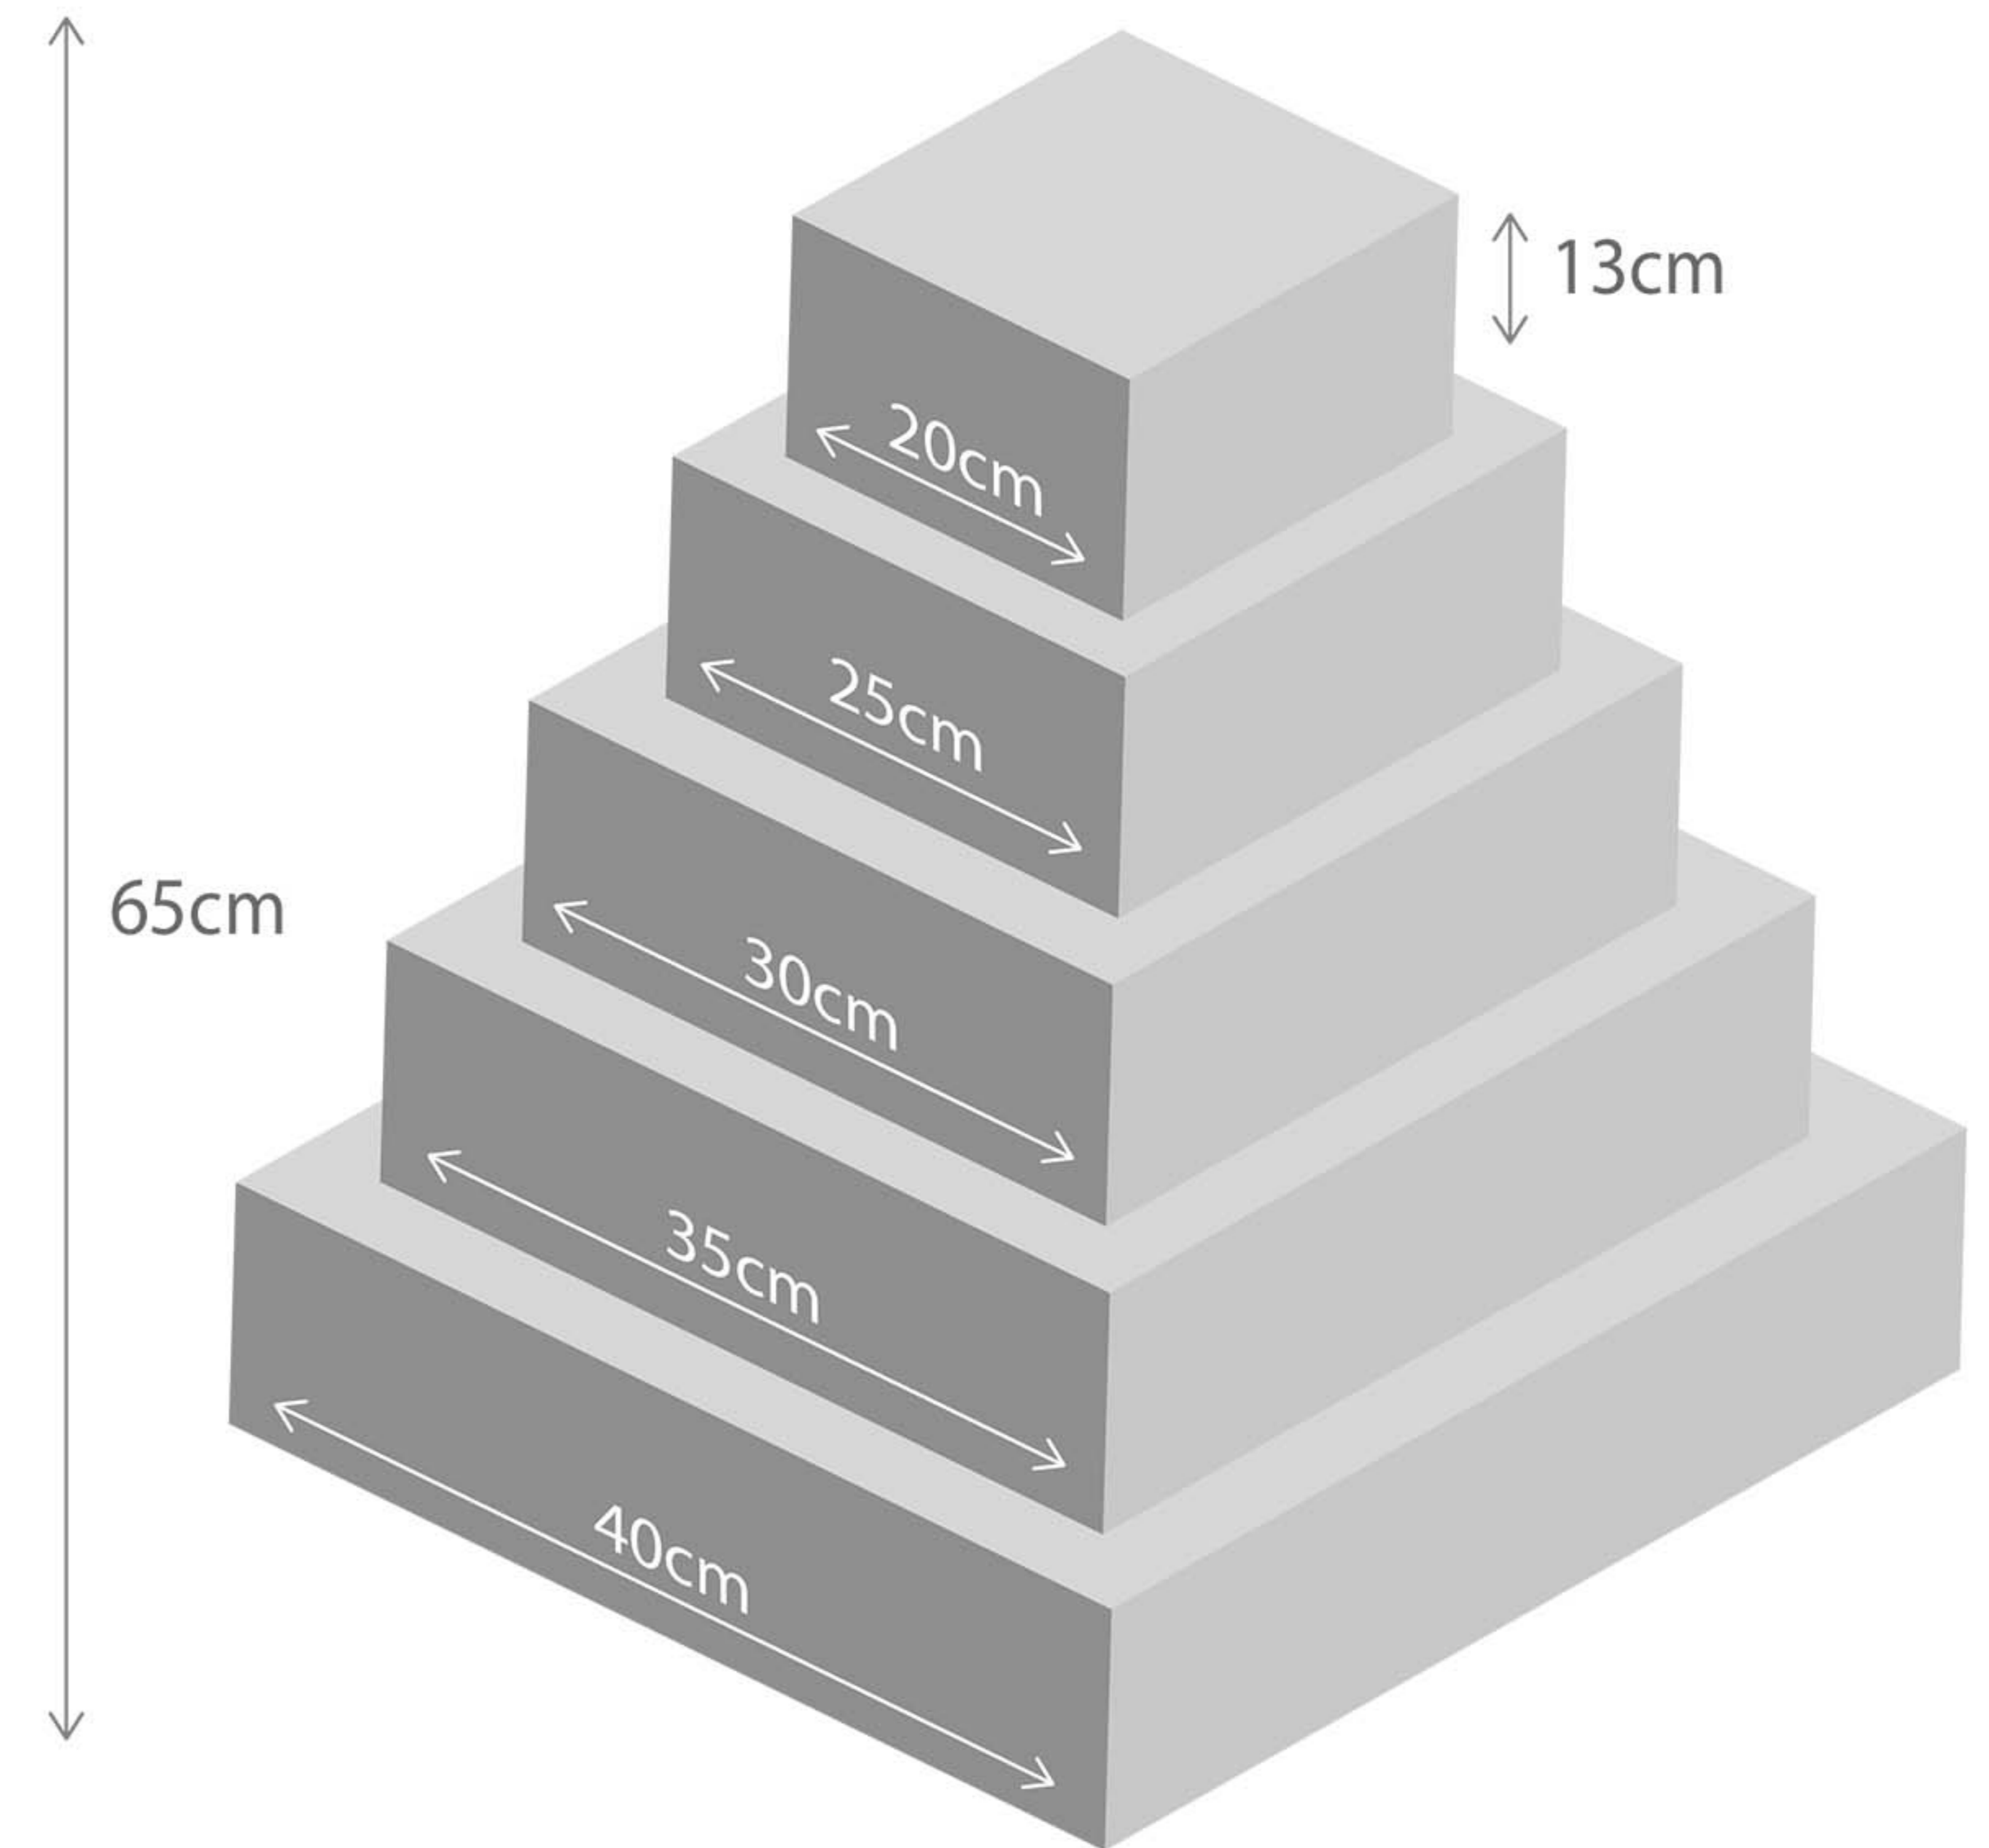

Την ημέρα της εκδήλωσης

Ένας από τους εξειδικευμένους συνεργάτες μας έρχεται στο χώρο της εκδήλωσης σας νωρίς και επιμελείται της διαδικασίας και το στήσιμο του 3D Projection Mapping επάνω στην τούρτα. Στη συνέχεια παραμένει στο χώρο και την χειρίζεται μέχρι και την ολοκλήρωση του Show.

Στάδιο δεύτερο: Main Event

Στο στάδιο αυτό, το ζευγάρι έχει ολοκληρώσει την είσοδο του (με τον τρόπο που έχει επιλέξει) και στη συνέχεια σειρά παίρνει η τούρτα. Εδώ πάμε πια σε μια προσωποποιημένη παρουσίαση όπου η τούρτα με το ζευγάρι είναι στο επίκεντρο. Στη συνέχεια ακολουθεί η κοπή της που σηματοδοτεί τη λήξη του Show.

Η δομή της τούρτας μας

Η τούρτα μας αποτελείται από 5 ορόφους συγκεκριμένων διαστάσεων και δομής, έτσι ώστε να μπορεί να εφαρμοστεί επάνω της η τεχνική του 3D Projection Mapping. Πρόκειται για ένα Cake Dummy 4 ορόφων επικαλυμένων με λευκή ζαχαρόπαστα και τον 5ο και κορυφαίο όροφο να είναι ο βρώσιμος, από τον οποίο θα κόψουν και θα φάνε οι ενδιαφερόμενοι (π.χ. το ζευγάρι αν πρόκειται για γάμο). Ο βρώσιμος όροφος που παρέχουμε φτιάχνεται από συνεργαζόμενο ζαχαροπλαστέιο και είναι πάντα ολόφρεσκος, ημέρας! Εδώ θα πρέπει να αναφέρουμε ότι υπάρχει η δυνατότητα παροχής τούρτας custom κατασκευής μεγαλύτερων διαστάσεων και περισσότερων ορόφων ανάλογα με τις ανάγκες και τις προτιμήσεις σας.