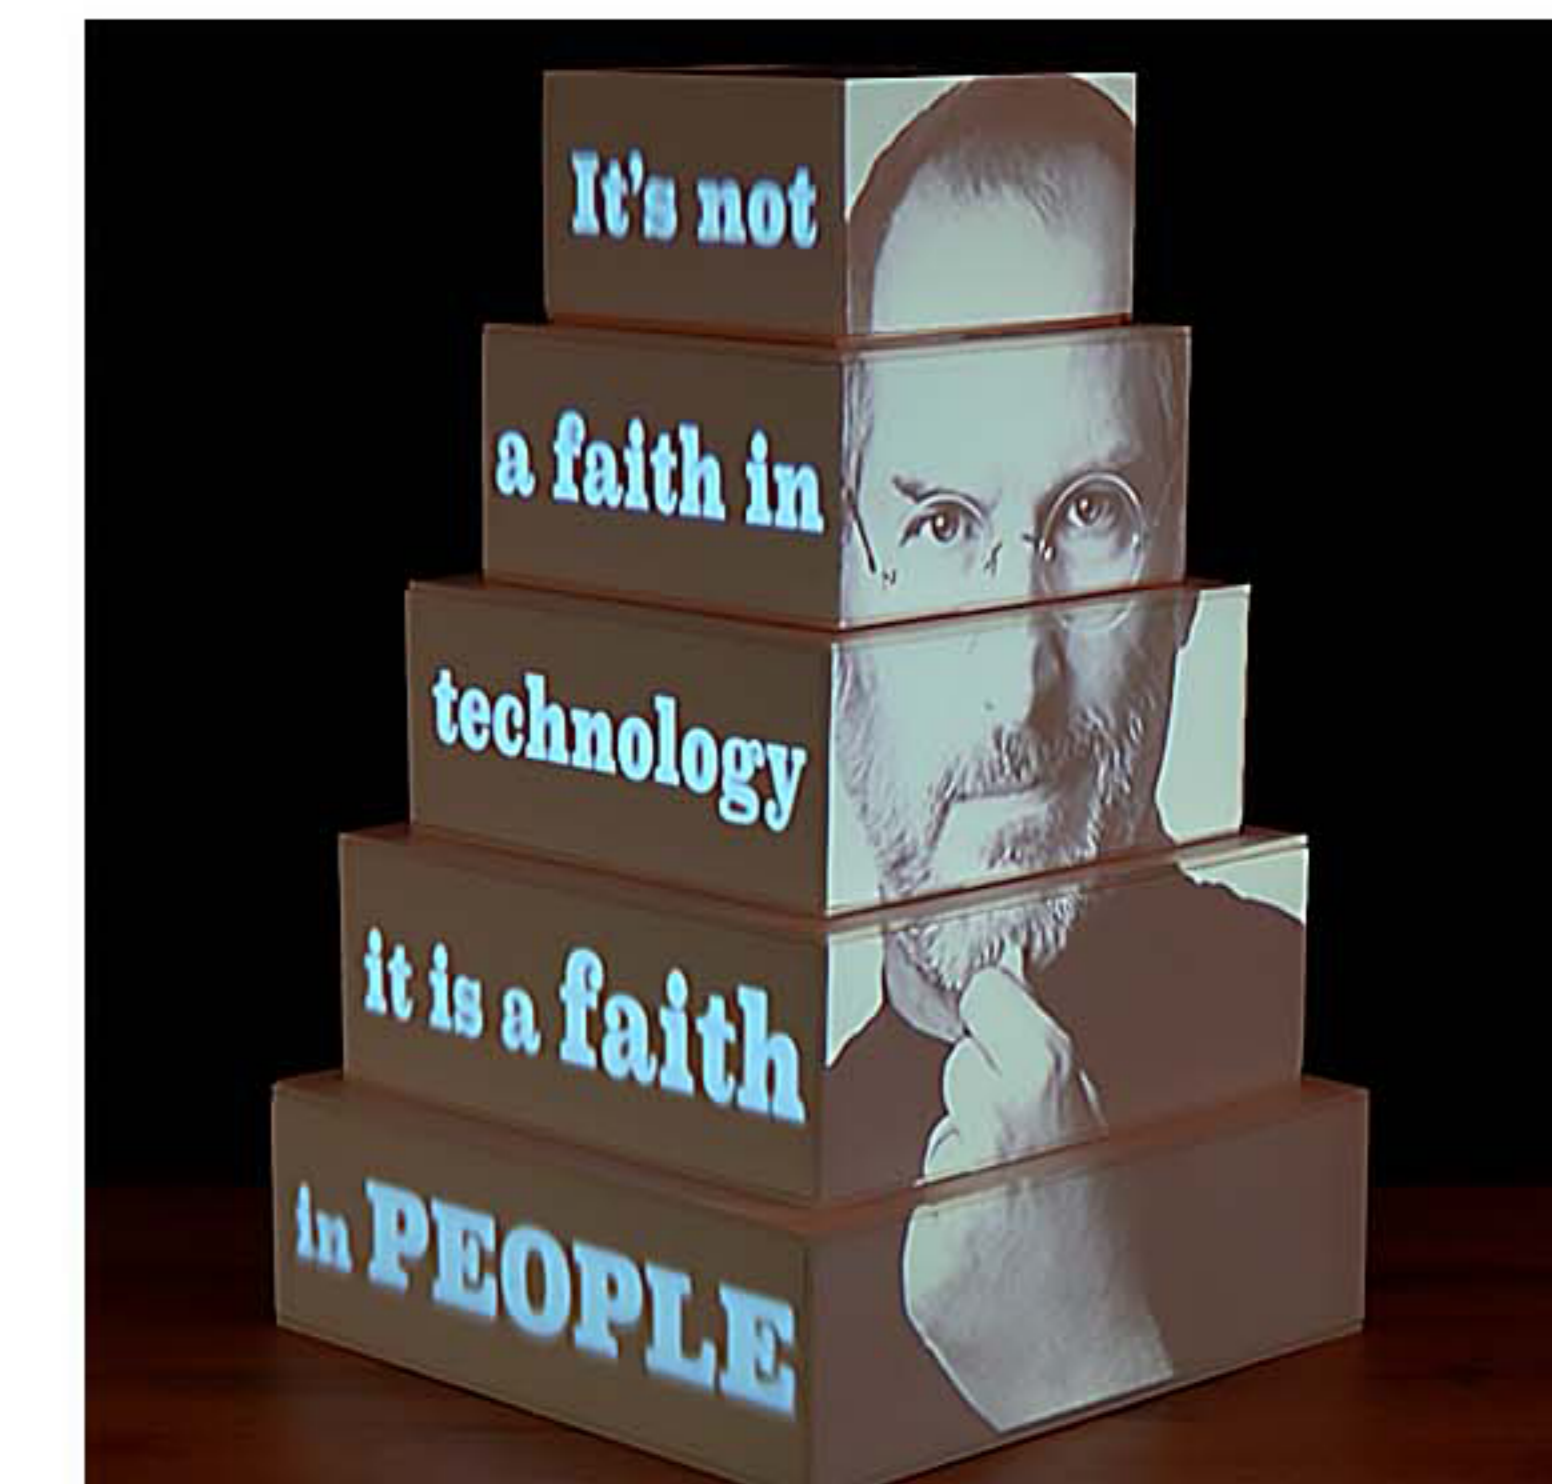

Μια ξενάγηση στον κόσμο της **Animated Cakes**

facebook.com/AnimatedCakes.gr

instagram.com/animatedcakesgr

Υπηρεσίες των Animated Cakes

Τούρτες Γάμου

Η υπηρεσία αυτή απευθύνεται σε όλους εσάς που σχεδιάζετε το γάμο σας και θέλετε αυτό το κάτι παραπάνω που θα απογειώσει την κατά τα άλλα υπέροχη και τόσο σημαντική μέρα για εσάς!

Τούρτες για επιχειρήσεις

Η υπηρεσία αυτή απευθύνεται σε επιχειρήσεις. Μέσα από τις τούρτες μας μπορείτε να κάνετε τη διαφορά και να εντυπωσιάσετε τους καλεσμένους σας. Η τούρτα προσαρμόζεται πλήρως στις ανάγκες του Brand σας και της ιστορίας που θέλετε να αφηγηθείτε.

Τούρτες Γενεθλίων

Η υπηρεσία αυτή απευθύνεται στους μικρούς μας φίλους! Θέλετε μια τούρτα που πραγματικά θα κάνει τη διαφορά από ότι άλλο έχετε δει σε ένα παιδικό πάρτυ;