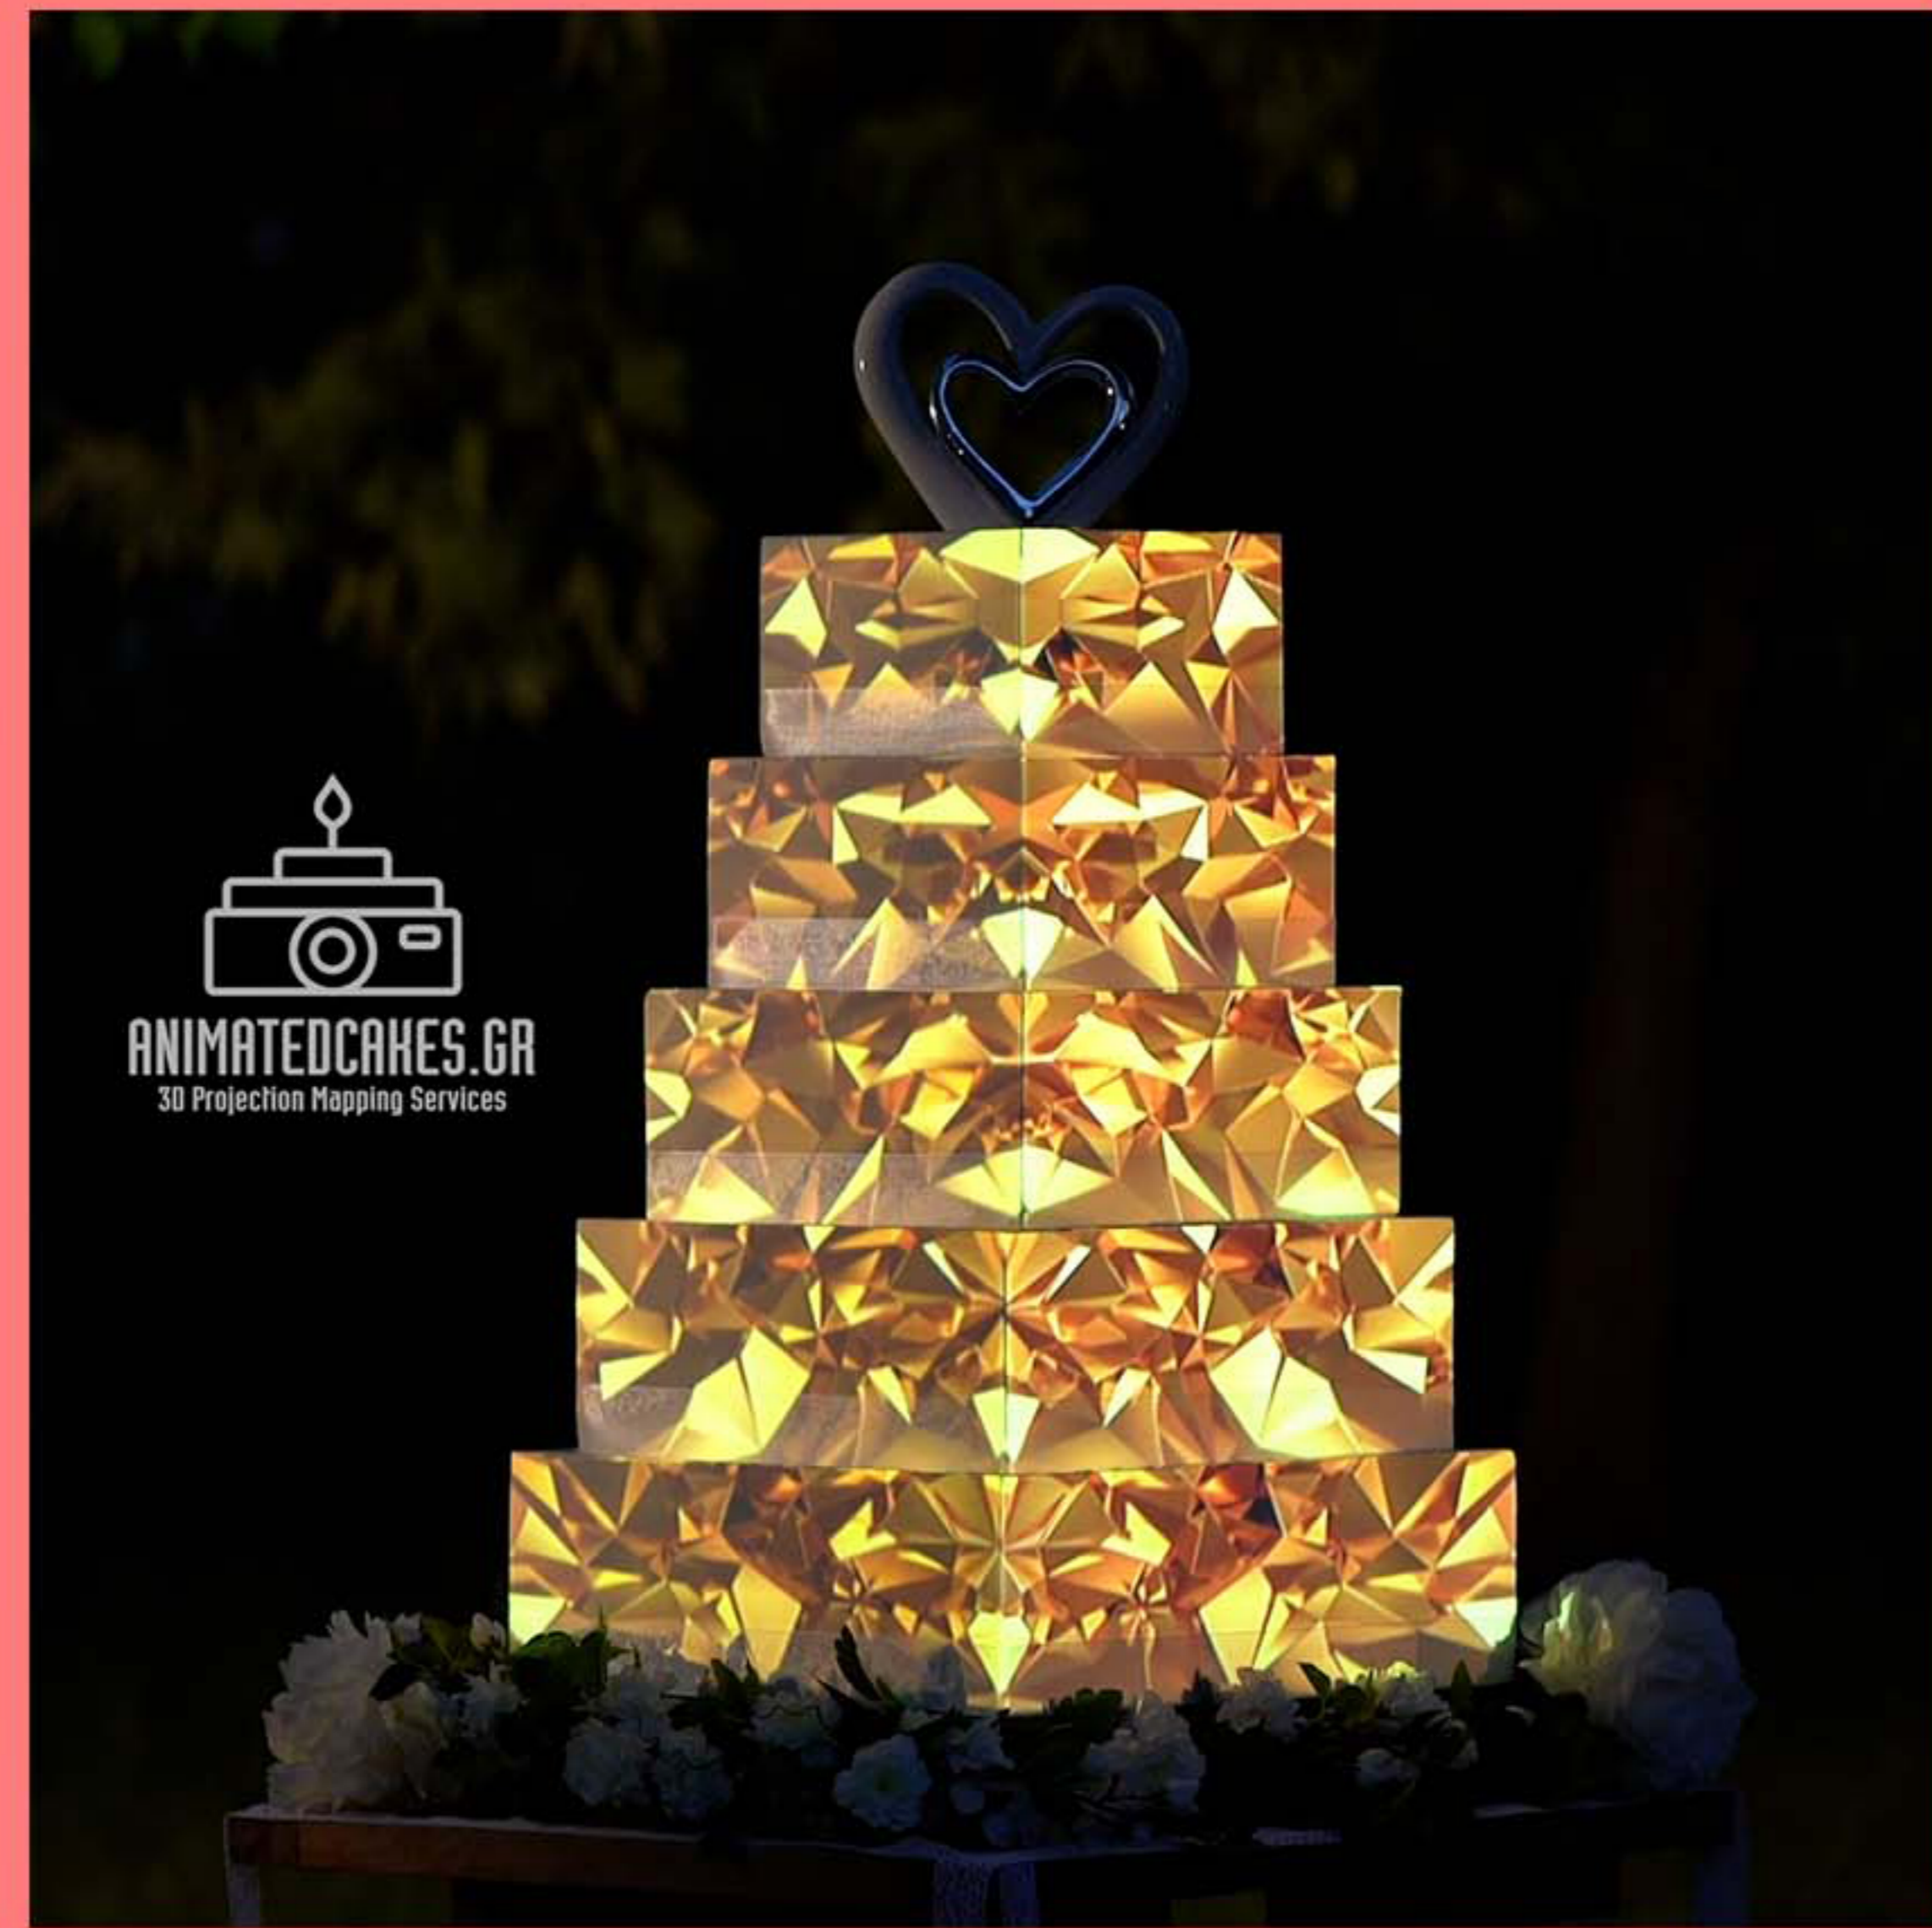

Μια ξενάγηση στον κόσμο της Animated Cakes

facebook.com/AnimatedCakes.gr

instagram.com/animatedcakesgr